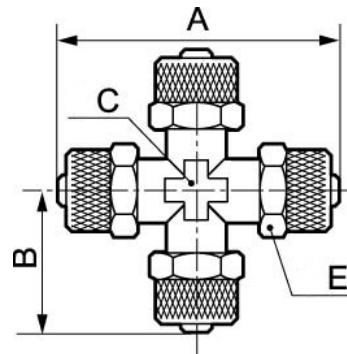

ENCHUFES CON CÁNULA

Cruz igual - RB12

15

Temperatura mín/máx

-20 / 80 °C

Referencia	Dim. A (mm)	Dim. B (mm)	Dim. C (mm)	Dim. E (mm)
RB12 6	45	22.5	8	12
RB12 8	45	22.5	10	14
RB12 10	51	25.5	11	16